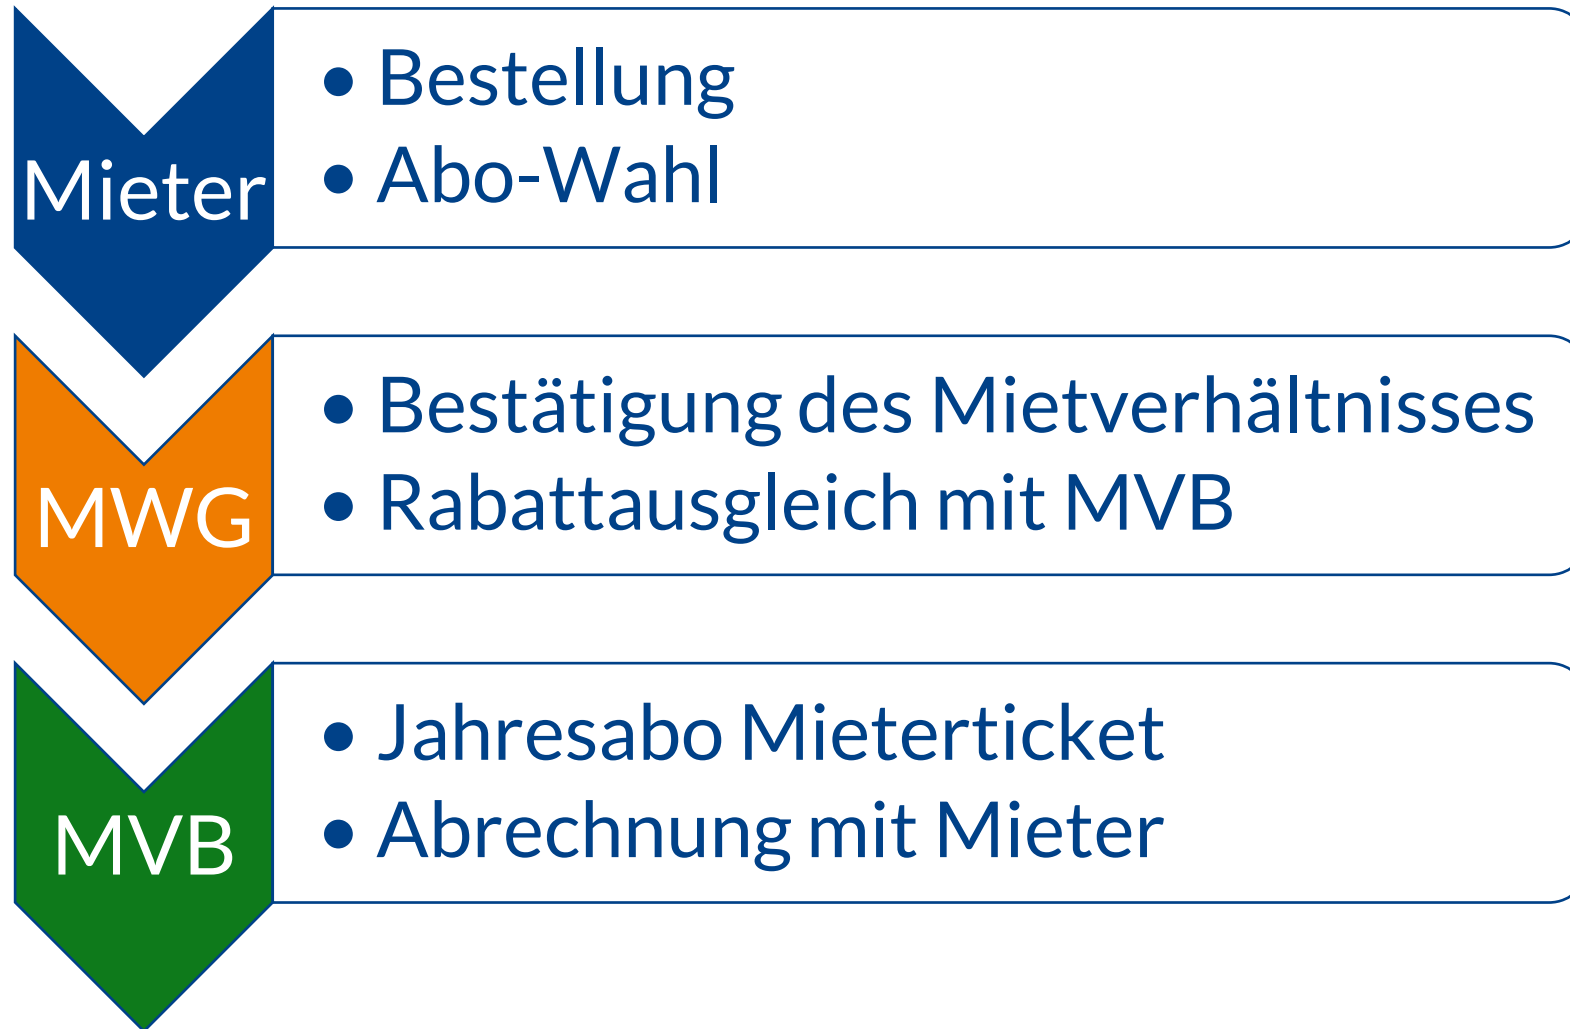

Immer mobil mit dem MWG-Mieterticket

120 € SPAREN PRO JAHR

abo: Premium **abo: Basis** **PERSONLICHES**

Jetzt informieren >

Die Vorteile eines Mietertickets für die MWG

- Instrument der Kundenbindung
- Anreiz für potentielle Neumieter
- Maßnahme zur Reduzierung des Autoverkehrs
- Imagesteigerung der MWG
- Ein Beitrag für ökologisches Bewusstsein

Die Vorteile eines Mietertickets für die Mieter

- Für bis zu zwei Mieter pro Wohnung
- Deutlich günstiger als ein normales Abo
- Mobil mit Straßenbahn, Bus, S-Bahn und Regionalbahn

	Normalpreis monatlich gültig ab 01.08.22	Preisnachlass monatlich	MWG-Mieterticket
Basis-Abo	47,99 €	10,00 €	37,99 €
Premium-Abo	56,00 €	10,00 €	46,00 €