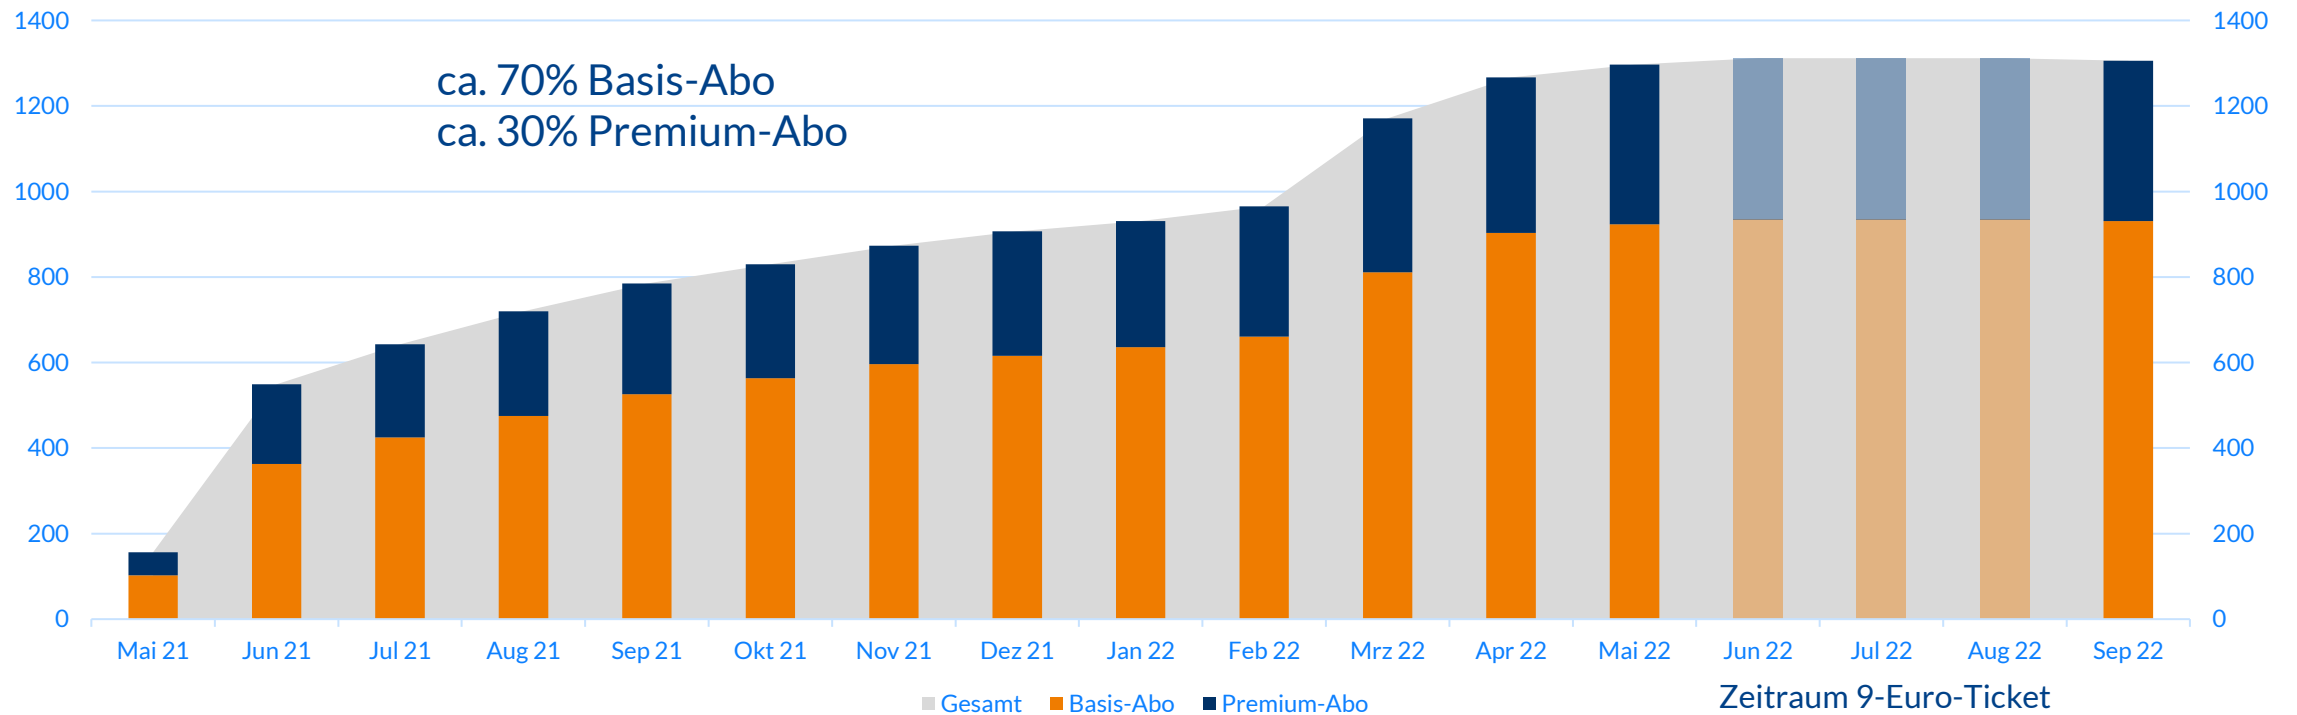

Entwicklung 2021 - 2022

Anzahl MWG-Mietertickets